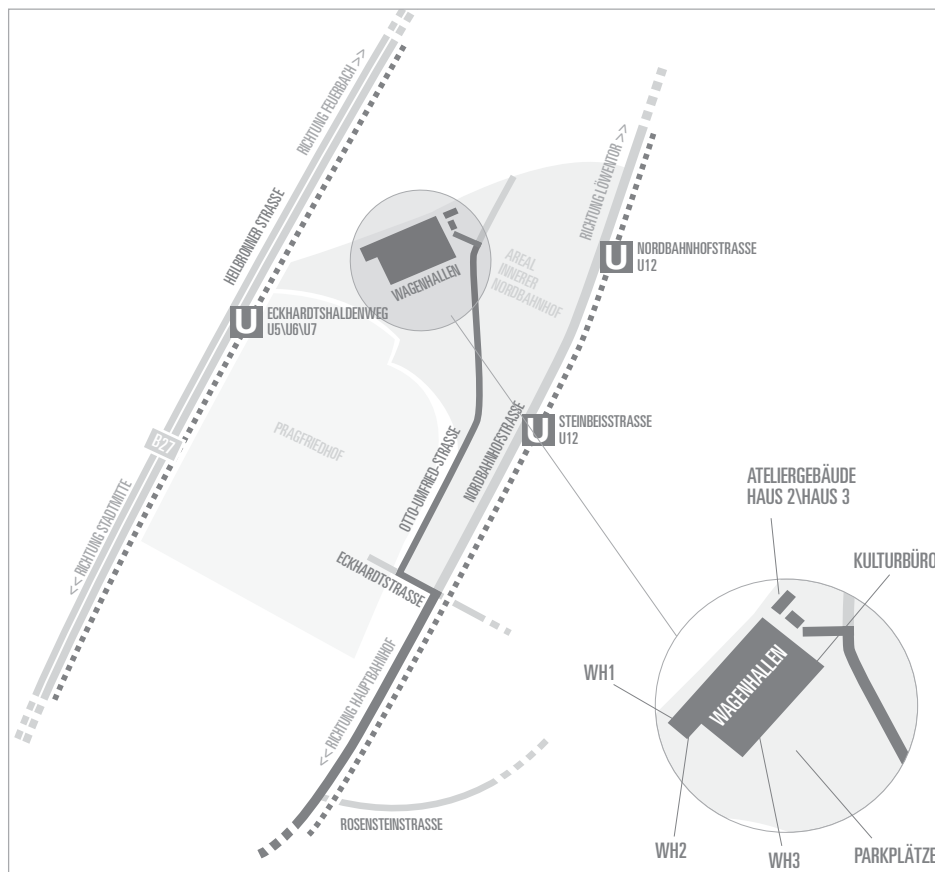

WAGENHALLEN:ANFAHRTSPLAN

KULTURBETRIEB WAGENHALLEN
GMBH & CO. KG

KULTURBÜRO
INNERER NORDBAHNHOF 1
70191 STUTTGART

TEL 0711 - 25 37 012
FAX 0711 - 25 37 610
KULTURBUERO@WAGENHALLEN.DE
WWW.WAGENHALLEN.DE

ANFAHRT MIT ÖFFENTLICHEN VERKEHRSMITTELN:

Mit den Stadtbahnlinien U5, U6, U7 bis Eckhardtshaldenweg.
Treppenabgang neben dem Parkplatz des Pragfriedhofs benutzen.

ANFAHRT MIT DEM PKW :

Anfahrt aus Richtung Hauptbahnhof über Nordbahnhofstraße,
Eckhardtstraße und Otto-Umfried-Straße. Parkplätze sind auf dem
Gelände der Wagenhallen vorhanden.